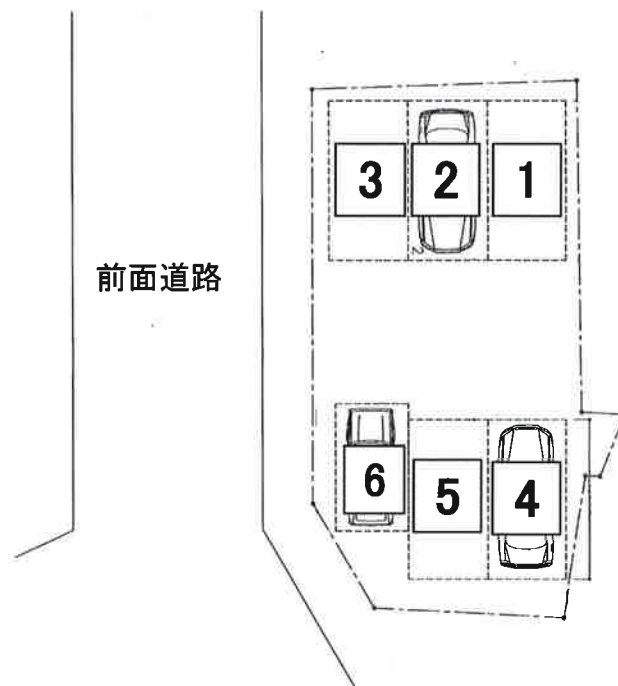

P

貸駐車場

『さくらパーキング』

～市役所まで徒歩5分～

所在	鶴岡市本町三丁目5-22
賃料	月額 6,000円 (No.6のみ 5,500円) ※冬期間(1月及び2月) 3,000円
条件	前払賃料 1ヶ月 仲介手数料 1ヶ月(別途消費税)

- ★普通自動車 No.1~5 5台
- ★軽自動車専用 No.6 1台

山形県知事(7)第1489号 (社)全国宅地建物取引業保証協会会員 (社)山形県宅地建物取引業協会会員