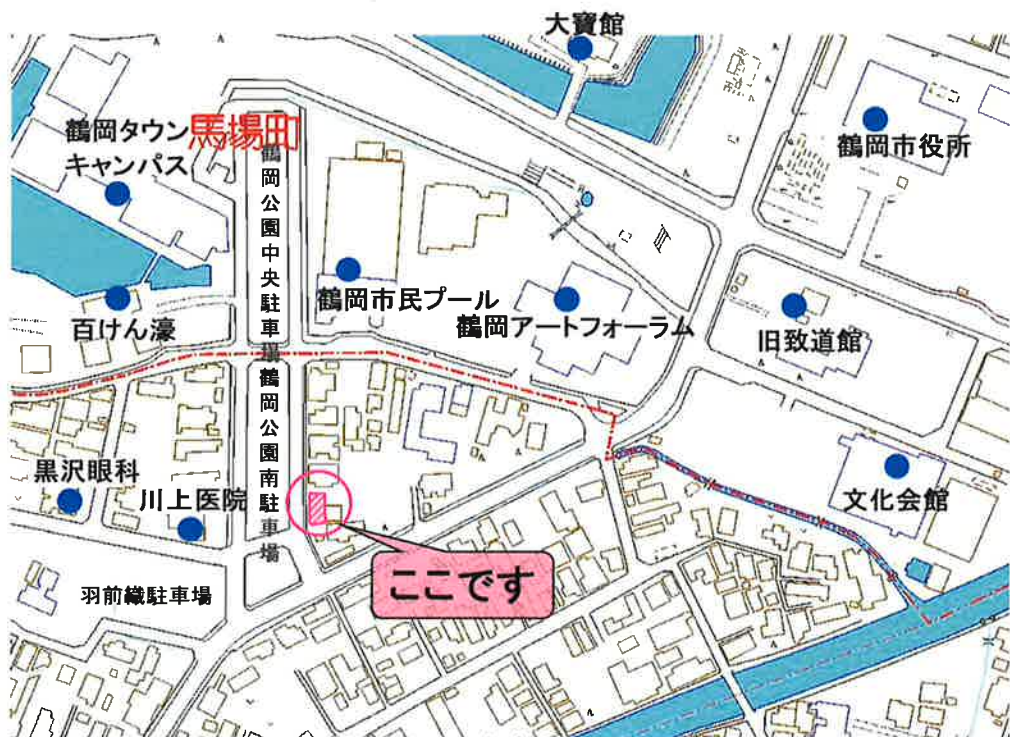

P

貸駐車場

『さくらパーキング』

～市役所まで徒歩5分～

所在	鶴岡市本町三丁目5-22
賃料	月額 6,000円 (No.6のみ 5,500円) ※冬期間(1月及び2月) 3,000円
条件	前払賃料 1ヶ月 仲介手数料 1ヶ月(別途消費税)

- ★普通自動車 No.1~5 5台
- ★軽自動車専用 No.6 1台

山形県知事(7)第1489号 (社)全国宅地建物取引業保証協会会員 (社)山形県宅地建物取引業協会会員